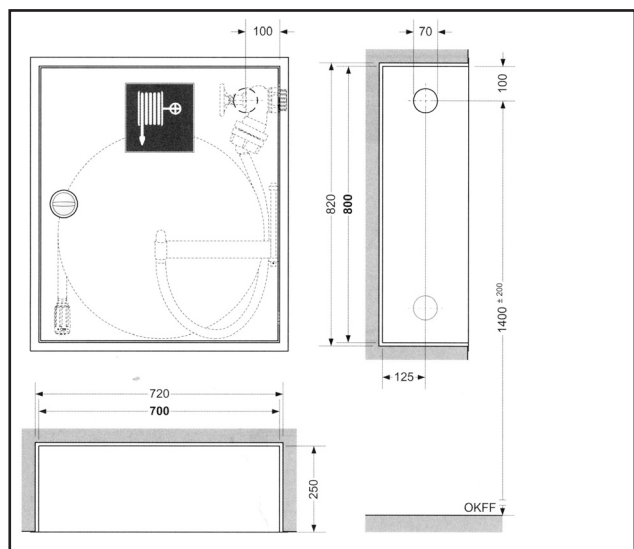

SLANGETROMLER

Gloria slangetromler er utført etter DIN EN 671-1, og leveres som standard med 30 meter formstabil, armert gummislange. Disse er CE-merket. Øvrige slangelengder kan skaffes på forespørsel, men uten CE-merking.

Skapene rommer slangetrommel med inntil
35 meter slange. Tromlene monteres i ører
som finnes på innsiden av døren.

Gloria slangeskap lagerføres lakkert i RAL 3001.
På forespørsel kan skapene leveres i rustfritt,
slipt stål eller rustfritt, lakkert stål.

Skapenes kan utstyres med dører i ESG
(Plexiglass).

GL 007002.1030

Slangeskap for inntil 35 meter slange.
For innbygging i vegg.

GL 007002.2030

Slangeskap for inntil 35 meter slange.
Montering på vegg.