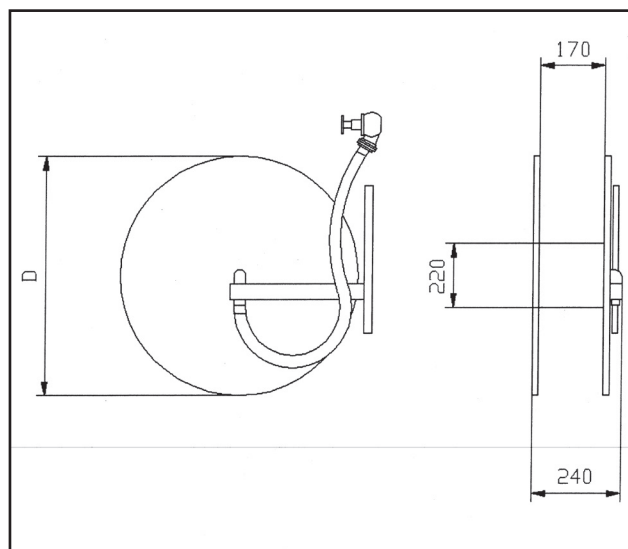

SLANGETROMLER

Gloria slangetromler er utført etter DIN EN 671-1, og leveres som standard med 30 meter formstabil, armert gummislange. Disse er CE-merket. Øvrige slangelengder kan skaffes på forespørsel, men uten CE-merking.

Gloria slangetromler leveres for valgfri montering på vegg eller i slangeskap. Bemerk at montering på vegg uten skap krever egen brakett. Se nederste bilde.

Gloria slangetromler er ustyrt med den unike bærearmen som tillater at tromlen dreies 180 grader. Dette sørger for effektiv brannbeskyttelse i alle retninger fra tromlens montasjepunkt.

GL 002402.6030

Slangetrommel med 30 meter 19 mm slange.

GL 002402.6035

Slangetrommel med 35 meter 19 mm slange.

Veggbraketten benyttes til Gloria slangetromler når tromlen skal monteres direkte på veggen. Braketten tillater at tromlen dreies 180 grader fra utgangsstilling.

GL 335780.1000

Veggbrakett (hengsel) for slangetrommel.

SLANGESKAP FOR FORMSTABIL SLANGE

Gloria slangeskap er utført etter DIN 14461-1-F.
Skapene leveres som standard med vannanslutning
øverst på høyre vegg.
Andre utførelser kan leveres på forespørsel.